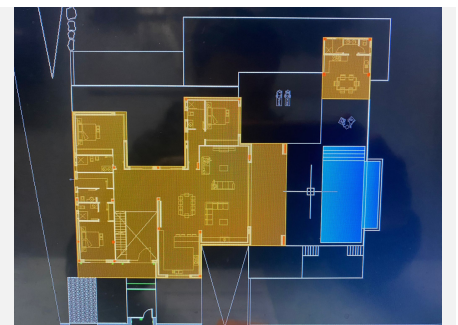

WWW.VIVI-REALESTATE.COM
WWW.VIVI-HOMES.COM

Vistas : Montaña, Campo, Panorámicas, Bosques.

Características : Terraza Cubierta, Armarios Empotrados, Terraza Privada, Solario, TV Satélite , ADSL / WIFI, Trastero, Lavadero, Baño En-Suite, Suelos de Mármol, Doble acristalamiento, Domotica, Alojamiento del personal, Sótano.

Muebles : Sin Amueblar.

Jardin : Privado.

Seguridad : Recinto Cerrado, Persianas Eléctricas.

Aparcamiento : Subterráneo, Garaje, Cubierto, Más de uno, Privado.

Categoría : Golf, Contemporáneo.