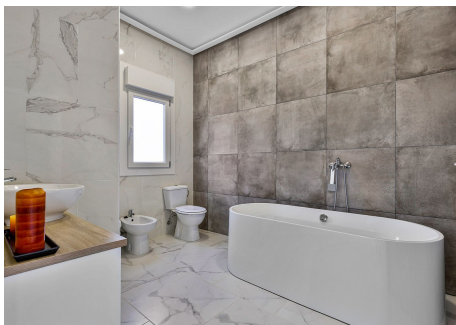

a 50 metros del mar.

En la planta 1ª (Planta baja) hay dos dormitorios más , con una línea continua de detalles unificadores y acabados exquisitos en todas partes y que cuentan con sus propios baños en suite.

La propiedad dispone de climatización por LG Aerothermia

Esta impresionante villa es una casa familiar perfecta, ya que está cerca de todos los servicios, distinguidas escuelas internacionales y fantásticos restaurantes.

Su perfecta ubicación la deja a 5 minutos tanto de Benalmádena como de Fuengirola y a tan solo 20 minutos del Aeropuerto internacional de Málaga.