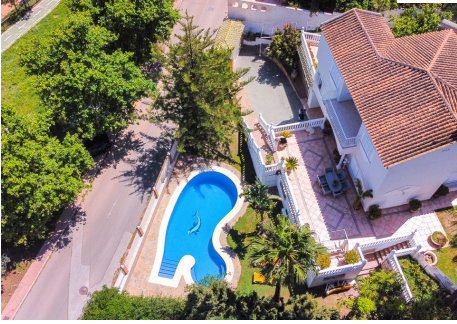

WWW.VIVI-REALESTATE.COM
WWW.VIVI-HOMES.COM