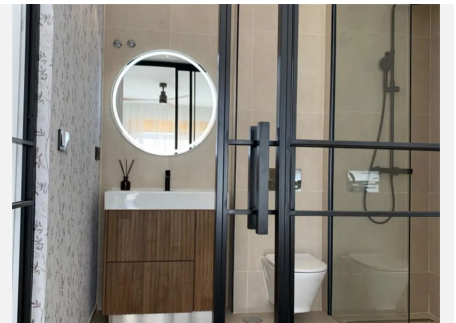

WWW.VIVI-REALESTATE.COM
WWW.VIVI-HOMES.COM