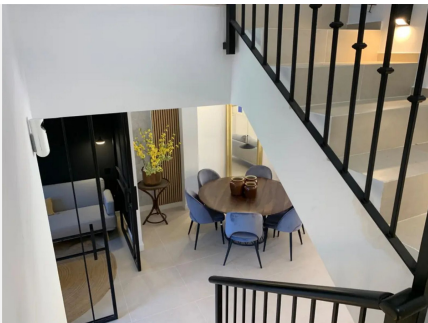

WWW.VIVI-REALESTATE.COM
WWW.VIVI-HOMES.COM