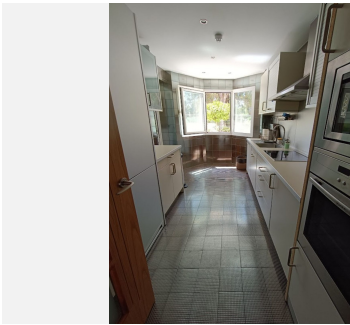

WWW.VIVI-REALESTATE.COM
WWW.VIVI-HOMES.COM

Privada, WiFi, Gimnasio, Sauna, Trastero, Lavadero, Baño En-Suite, Acceso para Discapacitados, Suelos de Mármol, Jacuzzi, Acristalamiento Dobles, Recepción 24 Horas, Autobús de Cortesía, Acceso para Minusválidos.

Muebles : Totalmente amueblado.

Cocina : Totalmente equipada.

Jardín : Comunitario.

Seguridad : Recinto Cerrado, Persianas Eléctricas, Seguridad 24 Horas.

Aparcamiento : Subterráneo, Garaje, Cubierto, Privado.

Categoría : Frente a la playa, Lujo, Reventa.