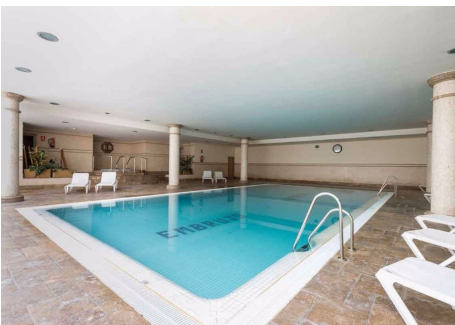

WWW.VIVI-REALESTATE.COM
WWW.VIVI-HOMES.COM

Privada, WiFi, Gimnasio, Sauna, Trastero, Lavadero, Baño En-Suite, Acceso para Discapacitados, Suelos de Mármol, Jacuzzi, Acristalamiento Dobles, Recepción 24 Horas, Autobús de Cortesía, Acceso para Minusválidos.

Muebles : Totalmente amueblado.

Cocina : Totalmente equipada.

Jardín : Comunitario.

Seguridad : Recinto Cerrado, Persianas Eléctricas, Seguridad 24 Horas.

Aparcamiento : Subterráneo, Garaje, Cubierto, Privado.

Categoría : Frente a la playa, Lujo, Reventa.