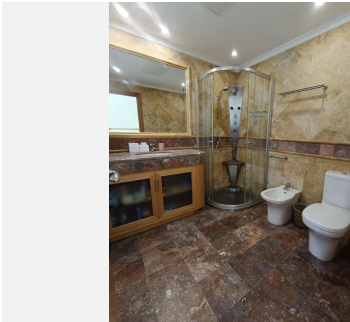

WWW.VIVI-REALESTATE.COM
WWW.VIVI-HOMES.COM

Privada, WiFi, Gimnasio, Sauna, Trastero, Lavadero, Baño En-Suite, Acceso para Discapacitados, Suelos de Mármol, Jacuzzi, Acristalamiento Dobles, Recepción 24 Horas, Autobús de Cortesía, Acceso para Minusválidos.

Muebles : Totalmente amueblado.

Cocina : Totalmente equipada.

Jardín : Comunitario.

Seguridad : Recinto Cerrado, Persianas Eléctricas, Seguridad 24 Horas.

Aparcamiento : Subterráneo, Garaje, Cubierto, Privado.

Categoría : Frente a la playa, Lujo, Reventa.