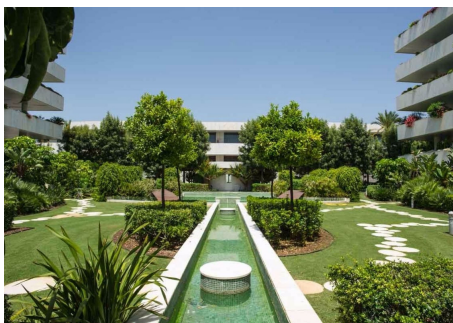

WWW.VIVI-REALESTATE.COM
WWW.VIVI-HOMES.COM

Privada, WiFi, Gimnasio, Sauna, Trastero, Lavadero, Baño En-Suite, Acceso para Discapacitados, Suelos de Mármol, Jacuzzi, Acristalamiento Dobles, Recepción 24 Horas, Autobús de Cortesía, Acceso para Minusválidos.

Muebles : Totalmente amueblado.

Cocina : Totalmente equipada.

Jardín : Comunitario.

Seguridad : Recinto Cerrado, Persianas Eléctricas, Seguridad 24 Horas.

Aparcamiento : Subterráneo, Garaje, Cubierto, Privado.

Categoría : Frente a la playa, Lujo, Reventa.