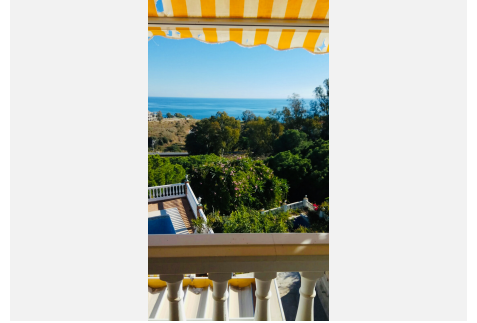

WWW.VIVI-REALESTATE.COM
WWW.VIVI-HOMES.COM