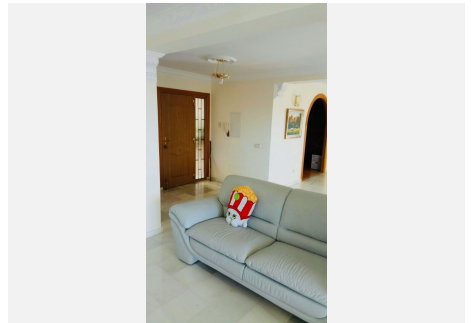

WWW.VIVI-REALESTATE.COM
WWW.VIVI-HOMES.COM

Jardin : Privado.

Aparcamiento : Garaje.

Servicios Públicos : Electricidad, Agua Potable, Teléfono.