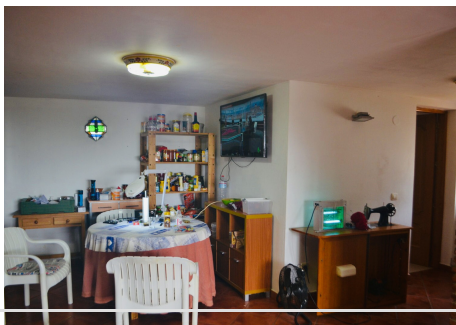

WWW.VIVI-REALESTATE.COM
WWW.VIVI-HOMES.COM

Jardin : Privado.

Aparcamiento : Garaje.

Servicios Públicos : Electricidad, Agua Potable, Teléfono.