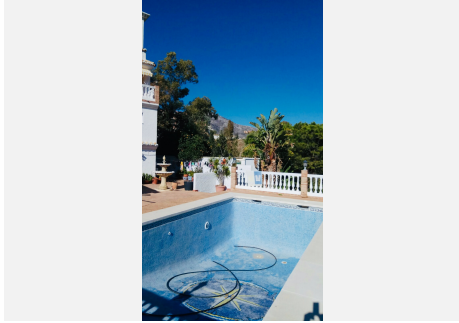

WWW.VIVI-REALESTATE.COM
WWW.VIVI-HOMES.COM