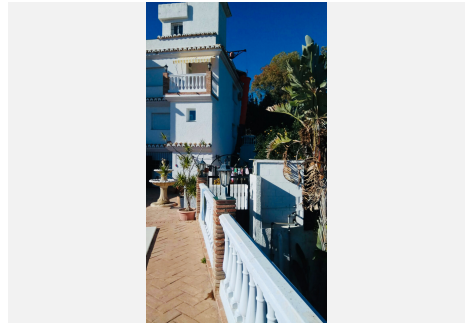

WWW.VIVI-REALESTATE.COM
WWW.VIVI-HOMES.COM

Jardin : Privado.

Aparcamiento : Garaje.

Servicios Públicos : Electricidad, Agua Potable, Teléfono.