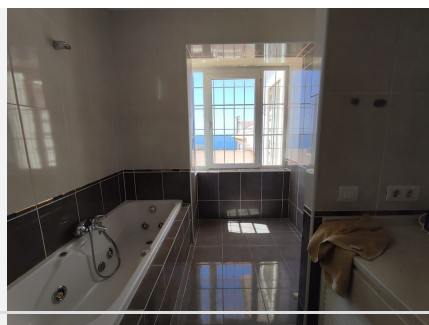

piscina privada y una zona de barbacoa.

Esta villa es muy recomendable y una visita es esencial.