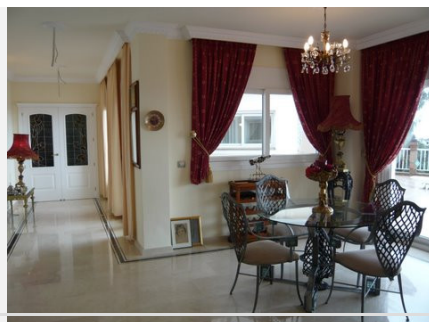

WWW.VIVI-REALESTATE.COM
WWW.VIVI-HOMES.COM

4 DORMITORIOS 4 BAÑOS IN BENALMADENA

📍 Benalmadena

REF# V114041 **1.795.000 €**

DORM.	BAÑOS	CONS.	PARCELA	TERRACE
4	4	634 m ²	1000 m ²	361 m ²

Un chalet de lujo fantástico con vistas de mar, sólo unos minutos de Benalmádena Pueblo. La construcción de la propiedad ha sido personalmente supervisada por los dueños que utilizan los materiales de la calidad más alta. Todo ha sido meticulosamente planeado y estudiado detenidamente para hacer esta una casa lujosa y cómoda. Un levantamiento Interno, preinstalación para sonido y vídeo, perímetro y sistema despertador interno, cocina 'refresca los empates y un atontamiento ehtrance pasillo hace que esta propiedad destaque del resto.