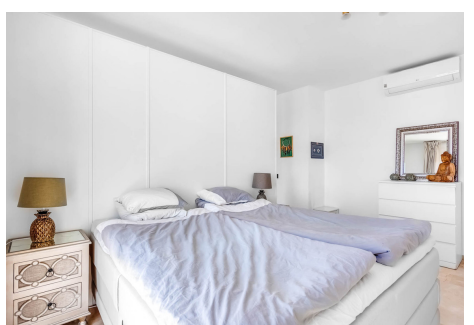

WWW.VIVI-REALESTATE.COM
WWW.VIVI-HOMES.COM