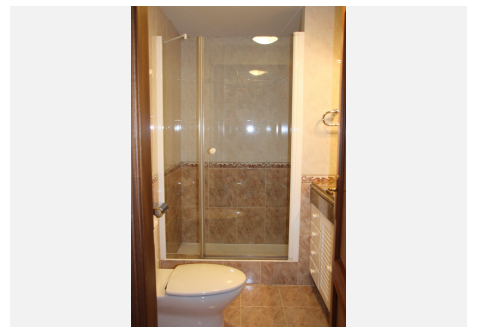

WWW.VIVI-REALESTATE.COM
WWW.VIVI-HOMES.COM