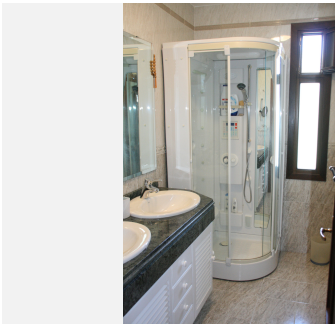

WWW.VIVI-REALESTATE.COM
WWW.VIVI-HOMES.COM