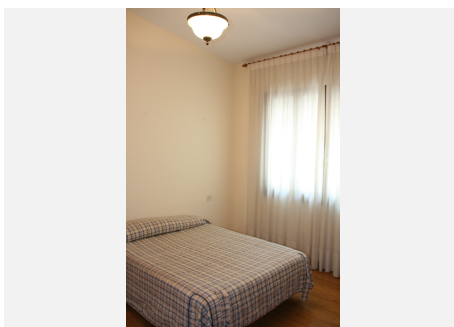

WWW.VIVI-REALESTATE.COM
WWW.VIVI-HOMES.COM