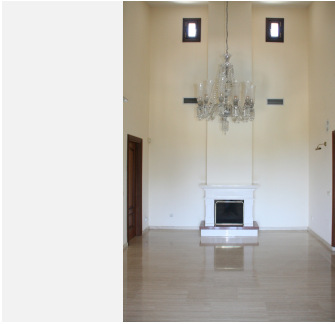

WWW.VIVI-REALESTATE.COM
WWW.VIVI-HOMES.COM