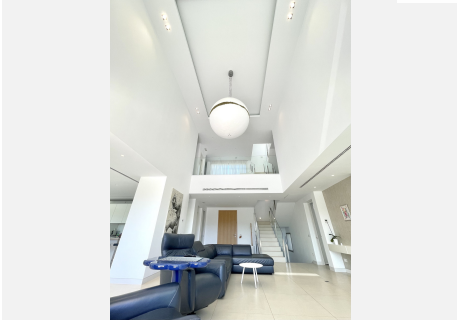

WWW.VIVI-REALESTATE.COM
WWW.VIVI-HOMES.COM