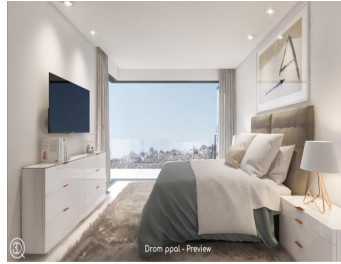

WWW.VIVI-REALESTATE.COM
WWW.VIVI-HOMES.COM

4 DORMITORIOS 4 BAÑOS IN NUEVA ANDALUCÍA

📍 Nueva Andalucía

REF# V3990553 **1.350.000 €**

DORM.	BAÑOS	CONS.	PARCELA	TERRACE
4	4	240 m ²	458 m ²	90 m ²

Villa sobre plano a solo 10 minutos andando de Puerto Banús.

El diseño moderno contemporáneo y la ubicación fantástica con piscina privada garantizan una casa perfecta para vivir permanentemente o de vacaciones.

Licencia de obra en trámite. La construcción comenzará a mediados de 2022.