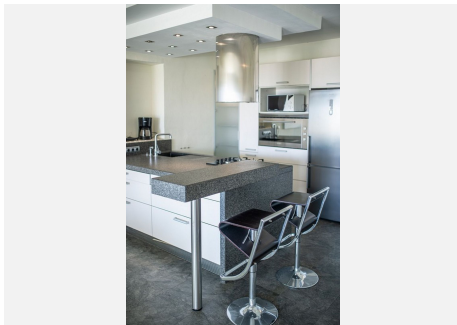

WWW.VIVI-REALESTATE.COM
WWW.VIVI-HOMES.COM