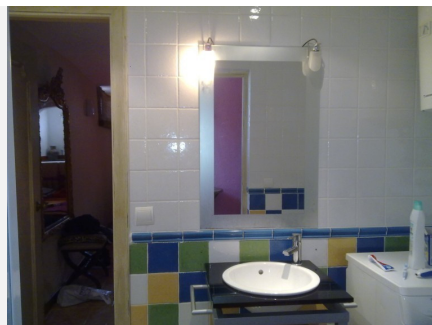

WWW.VIVI-REALESTATE.COM
WWW.VIVI-HOMES.COM