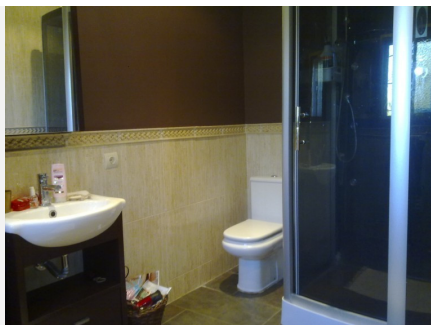

WWW.VIVI-REALESTATE.COM
WWW.VIVI-HOMES.COM