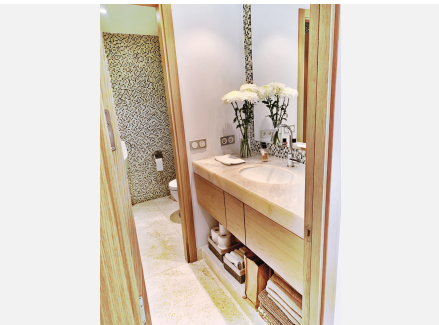

suite. Y en la planta superior encontramos la habitación más utilizada actualmente como gimnasio. Las preciosas terrazas con vistas abiertas y orientación sur-sur oeste prometen unos atardeceres inolvidables.

Es una de las pocas viviendas que goza de sótano donde se encuentra otro dormitorio con su baño en suite. Consta de un segundo salón perfecto para zona de juegos o Bar. También dispone de zona de lavandería y sala de máquinas.

La propiedad cuenta con un garaje cerrado.