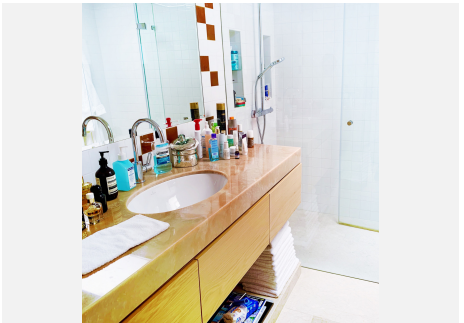

WWW.VIVI-REALESTATE.COM
WWW.VIVI-HOMES.COM