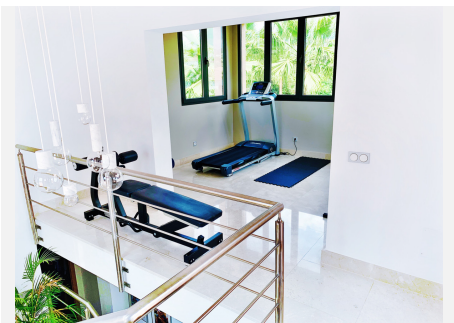

WWW.VIVI-REALESTATE.COM
WWW.VIVI-HOMES.COM