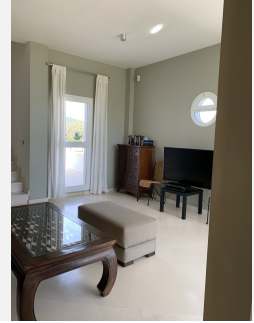

WWW.VIVI-REALESTATE.COM
WWW.VIVI-HOMES.COM