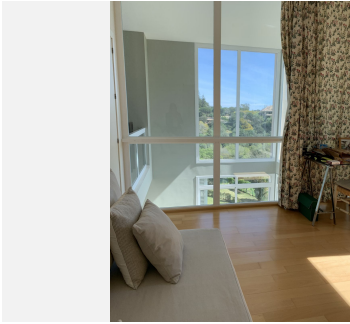

WWW.VIVI-REALESTATE.COM
WWW.VIVI-HOMES.COM