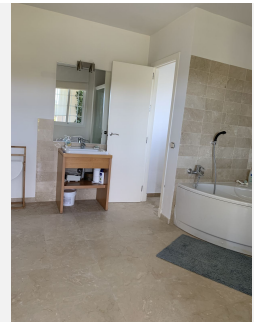

WWW.VIVI-REALESTATE.COM
WWW.VIVI-HOMES.COM