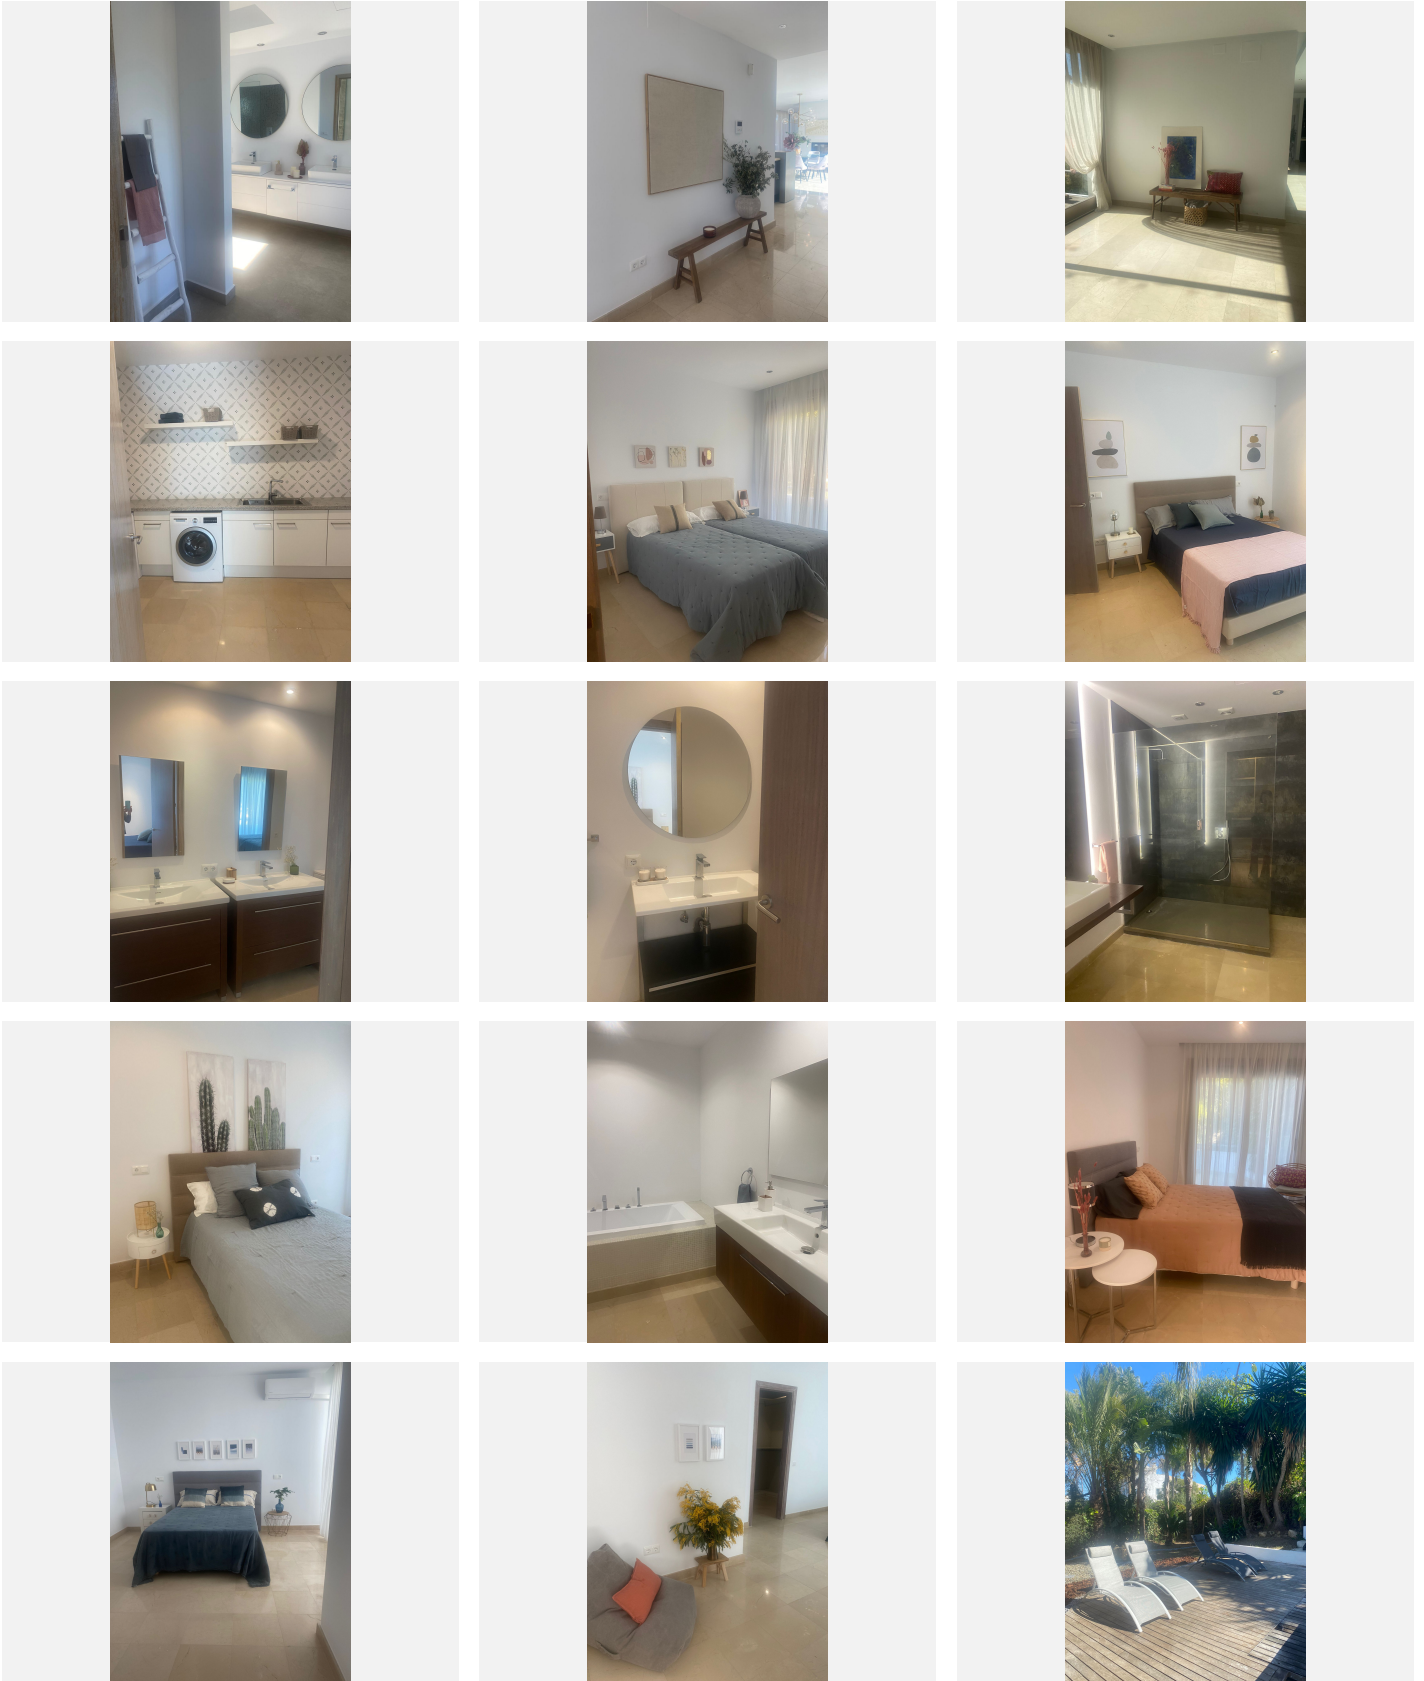

WWW.VIVI-REALESTATE.COM
WWW.VIVI-HOMES.COM