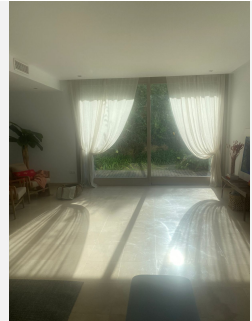

WWW.VIVI-REALESTATE.COM
WWW.VIVI-HOMES.COM