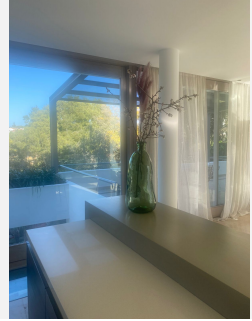

WWW.VIVI-REALESTATE.COM
WWW.VIVI-HOMES.COM