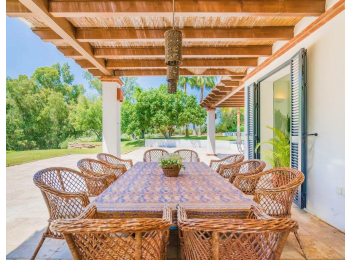

WWW.VIVI-REALESTATE.COM
WWW.VIVI-HOMES.COM

8 KAMER 8 BADKAMERS IN COÍN

📍 Coín

REF# V3300250 **2.250.000 €**

SLAAPK.

8

BADK.

8

BEBOUWD

670 m²

PERCEEL

38331 m²

TERRAS

50 m²