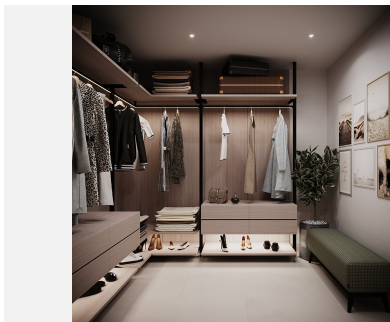

WWW.VIVI-REALESTATE.COM
WWW.VIVI-HOMES.COM