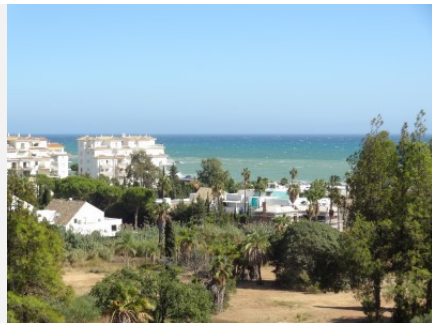

WWW.VIVI-REALESTATE.COM
WWW.VIVI-HOMES.COM