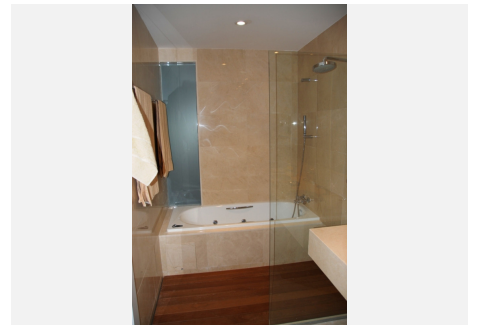

WWW.VIVI-REALESTATE.COM
WWW.VIVI-HOMES.COM

Tuin : Gemeenschappelijk.
Beveiliging : Omheind complex.
Parkeergelegenheid : Garage.
Voorzieningen : Electriciteit, Drinkwater.
Categorie : Golf.