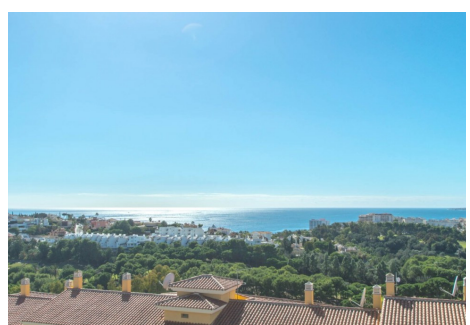

WWW.VIVI-REALESTATE.COM
WWW.VIVI-HOMES.COM