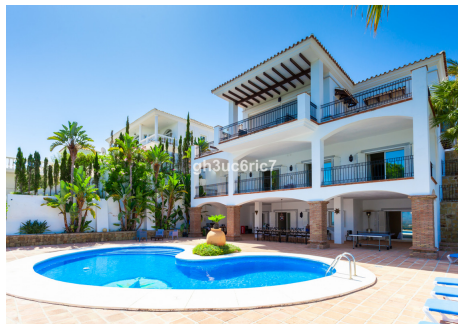

WWW.VIVI-REALESTATE.COM
WWW.VIVI-HOMES.COM