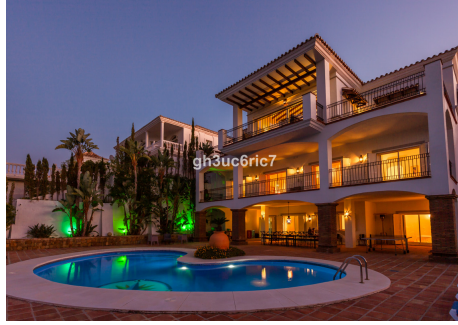

WWW.VIVI-REALESTATE.COM
WWW.VIVI-HOMES.COM