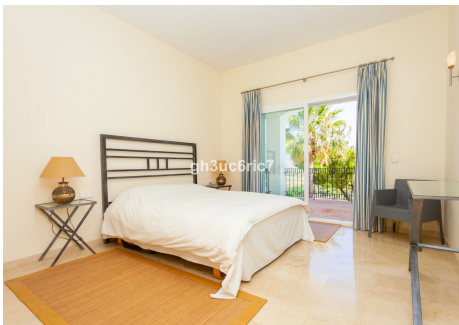

WWW.VIVI-REALESTATE.COM
WWW.VIVI-HOMES.COM

veel meer! La Cala Golf resort ligt op slechts 30 minuten van de luchthaven van Malaga, 10 minuten naar het pittoreske dorpje La Cala de Mijas met zijn 6 kilometer aan stranden en ongeveer 20 minuten naar Marbella. Dit is de ideale plek voor elke golfer of natuurliefhebber!

VIVI Real Estate T | +34 95 11 28 003 E | info@vivi-realestate.com W | vivi-realestate.com
D | Calle Francisco Cano 9 (29640) Fuengirola, Málaga, Costa del Sol, Spain