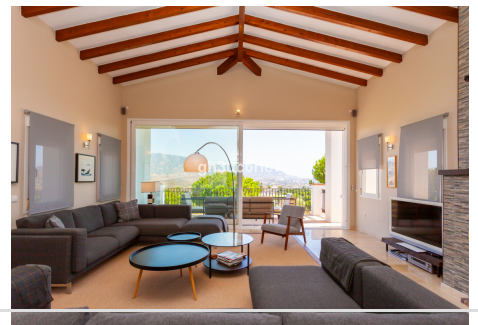

WWW.VIVI-REALESTATE.COM
WWW.VIVI-HOMES.COM

veel meer! La Cala Golf resort ligt op slechts 30 minuten van de luchthaven van Malaga, 10 minuten naar het pittoreske dorpje La Cala de Mijas met zijn 6 kilometer aan stranden en ongeveer 20 minuten naar Marbella. Dit is de ideale plek voor elke golfer of natuurliefhebber!

VIVI Real Estate T | +34 95 11 28 003 E | info@vivi-realestate.com W | vivi-realestate.com
D | Calle Francisco Cano 9 (29640) Fuengirola, Málaga, Costa del Sol, Spain