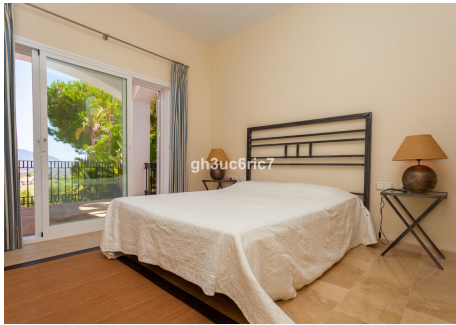

WWW.VIVI-REALESTATE.COM
WWW.VIVI-HOMES.COM