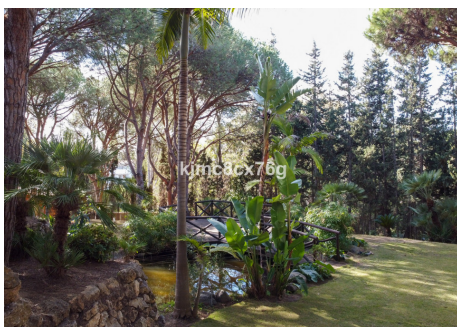

WWW.VIVI-REALESTATE.COM
WWW.VIVI-HOMES.COM