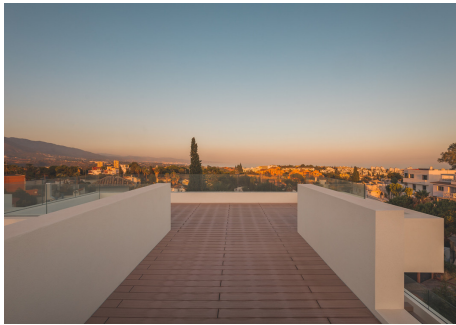

WWW.VIVI-REALESTATE.COM
WWW.VIVI-HOMES.COM