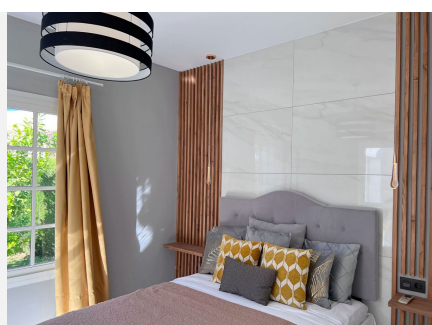

WWW.VIVI-REALESTATE.COM
WWW.VIVI-HOMES.COM