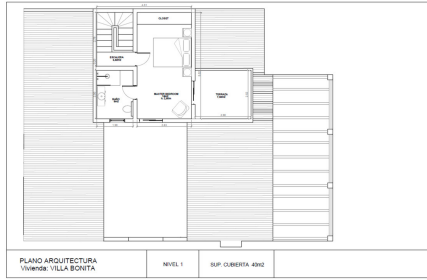

PLANO ARQUITECTURA
Vivienda VILLA BONITA

PLANTA BAJA	SUP. COBERTA 108M2 SUP. LIBRE 40M2 SUP. TERRAZO 18M2

WWW.VIVI-REALESTATE.COM
WWW.VIVI-HOMES.COM

PLANO ARQUITECTURA
Vivienda VILLA BONITA

NIVEL 1	SUP. COBERTA 40M2