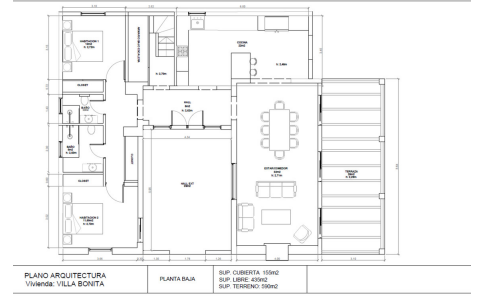

De volledig ingerichte, open keuken is zeer ruim en heeft directe toegang tot de tuin/terras, zwembad. Verderop komt u in de gezellige woonkamer met eethoek en een op maat gemaakte open haard.

Alle badkamers zijn modern ingericht en hebben ramen. De hoofdslaapkamer heeft een klein balkon met uitzicht op de tuin, de binnenplaats en een klein terras op het zuiden met uitzicht op zee. De andere 2 slaapkamers bevinden zich op de eerste verdieping.

NIVEL 1	SUP. COBERTA 40M2
---------	-------------------

PLANO ARQUITECTURA
Vivienda VILLA BONITA

PLANTA BAJA	SUP. COBERTA 108M2 SUP. LIBRE 40M2 SUP. TERRAZO 18M2
-------------	--