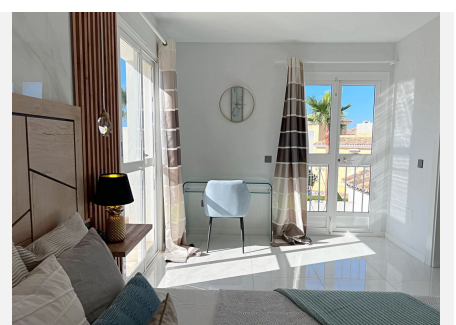

WWW.VIVI-REALESTATE.COM
WWW.VIVI-HOMES.COM