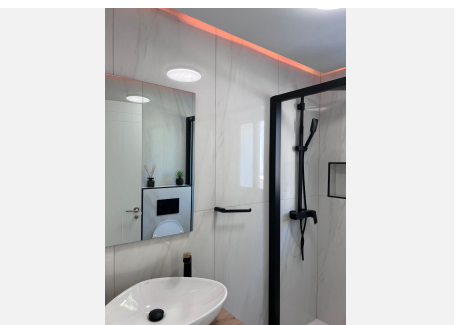

WWW.VIVI-REALESTATE.COM
WWW.VIVI-HOMES.COM