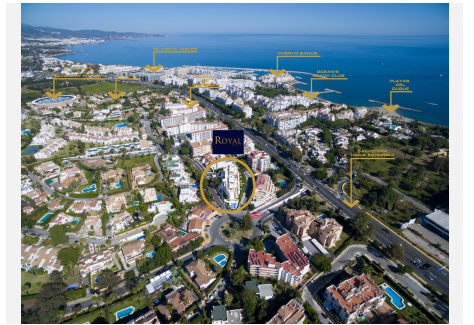

WWW.VIVI-REALESTATE.COM
WWW.VIVI-HOMES.COM