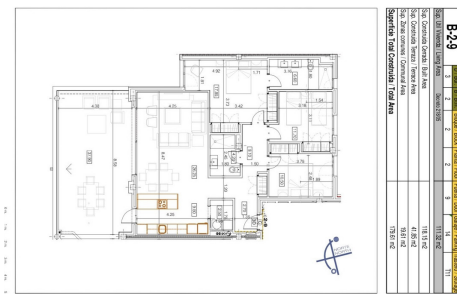

WWW.VIVI-REALESTATE.COM
WWW.VIVI-HOMES.COM