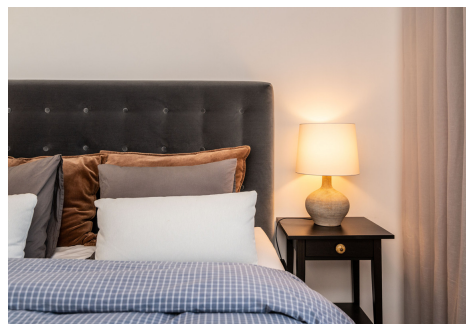

WWW.VIVI-REALESTATE.COM
WWW.VIVI-HOMES.COM

en een parkeerplaats in de ondergrondse garage die gemakkelijk rechtstreeks met een lift bereikbaar is. Deze woning is ideaal als tweede huis of als beleggingsmogelijkheid in de verhuur vanwege een hoge ROI.