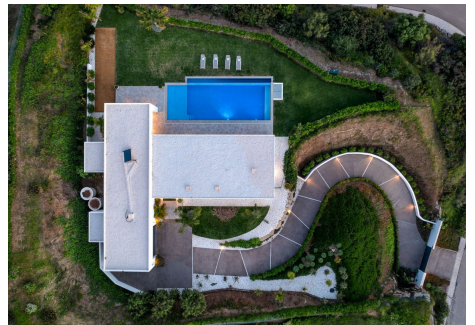

WWW.VIVI-REALESTATE.COM
WWW.VIVI-HOMES.COM