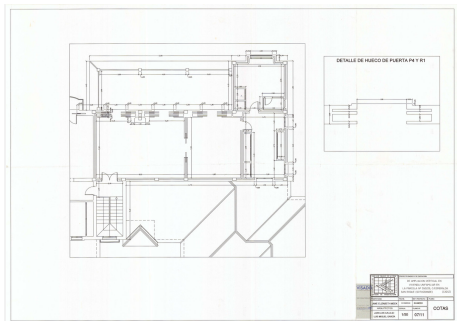

WWW.VIVI-REALESTATE.COM
WWW.VIVI-HOMES.COM