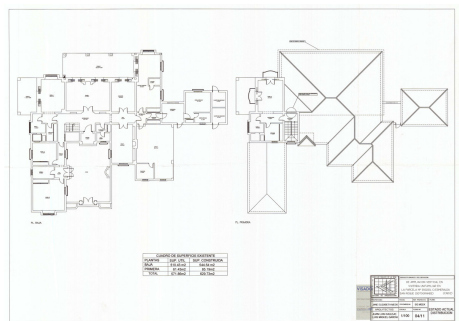

WWW.VIVI-REALESTATE.COM
WWW.VIVI-HOMES.COM