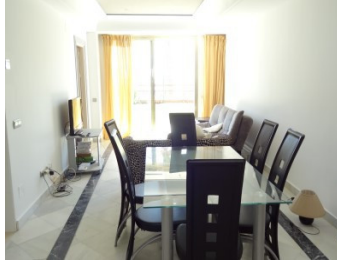

WWW.VIVI-REALESTATE.COM
WWW.VIVI-HOMES.COM

6 BEDROOMS 6 BATHROOMS IN PUERTO BANÚS

📍 Puerto Banús

REF# V2768600 **4.200.000 €**

BEDS

6

BATHS

6

BUILT

663 m²

Ten wyjątkowy, duży duplex z ogrodem przy plaży zajmuje pierwszą linię do plaży, tylko kilka kroków od prywatnej bramy na promenadę w Puerto Banus. Unikalna nieruchomość została podzielona na 4 oddzielne mieszkania dzielące wspólne prywatne foyer wejściowe, aby idealnie pasowały do dużej rodziny lub grupy przyjaciół kupujących razem, lub jako inwestycja w wynajem. Każde z apartamentów ma swój własny tytuł własności, co pozwala kupującemu odsprzedać dowolnie z nieruchomości. Wyjście opcji, aby ponownie podzielić górne lub dolne 2 apartamenty, lub cały duplex. Położony tuż przy brzegu plaży w centrum Puerto Banus, posiada dwa apartamenty na parterze z bezpośrednim dostępem do ogrodu oraz dwa na pierwszym pięttrze z prywatnymi tarasami. Wszystkie cztery apartamenty oferują wspaniałe widoki na morze tuż przy brzegu plaży i mają własne małe kuchnie i salony. Istnieją 2 x 2 osobne apartamenty (145m² każdy) + 2 x 1 osobne apartamenty (130 m² każdy) każdy z własnym wejściem. 3 podziemne miejsca parkingowe w cenie. Kompleks oferuje również duży wspólny basen i bezpośredni dostęp do plaży. Wyjątkowe ustawienie tuż przy brzegu plaży w Puerto Banus.