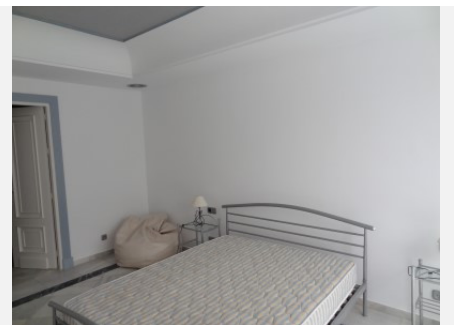

WWW.VIVI-REALESTATE.COM
WWW.VIVI-HOMES.COM