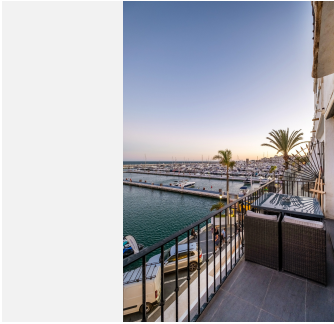

WWW.VIVI-REALESTATE.COM
WWW.VIVI-HOMES.COM