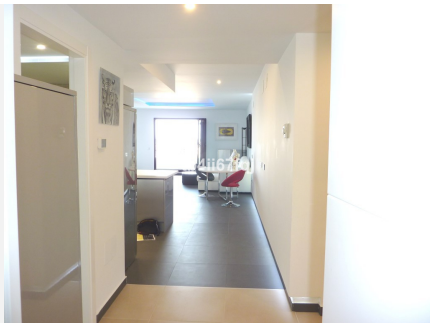

WWW.VIVI-REALESTATE.COM
WWW.VIVI-HOMES.COM