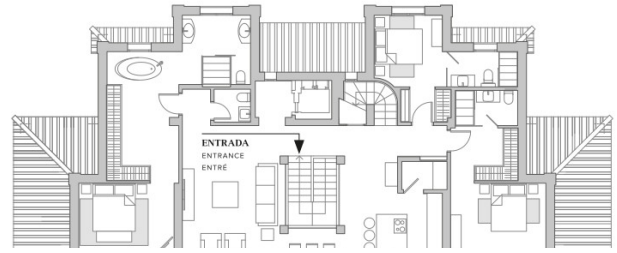

WWW.VIVI-REALESTATE.COM
WWW.VIVI-HOMES.COM

4 BEDROOMS 4.5 BATHROOMS IN NUEVA ANDALUCÍA

📍 Nueva Andalucía

REF# V4024816 **2.385.000 €**

BEDS

4

BATHS

4.5

BUILT

370 m²

TERRACE

110 m²

Położony tuż nad tętniącym życiem Puerto Banús i z widokiem na trzy wspaniałe pola golfowe, ten rozwój cieszy się doskonałą lokalizacją.

W porcie znajduje się wiele restauracji, barów i kawiarni, które oferują wybór wysokiej jakości dań kuchni międzynarodowej. El Lago de las Tortugas tuż obok rozwoju zapewnia spokojne tło dla pikniku i piękne piaszczyste plażę Puerto Banús są zaledwie kilka minut jazdy.

Wspólny domek klubowy z dwoma basenami, spa i siłownią znajduje się w centrum osiedla, a trzeci obfity basen leży na zachodzie, w otoczeniu wiejskich, zielonych ogrodów.