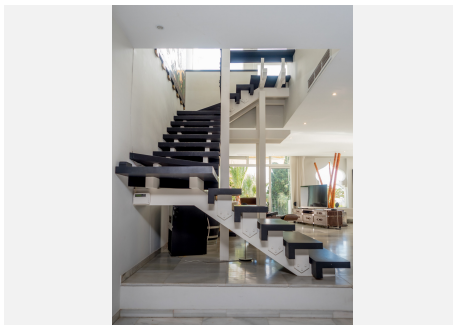

WWW.VIVI-REALESTATE.COM
WWW.VIVI-HOMES.COM