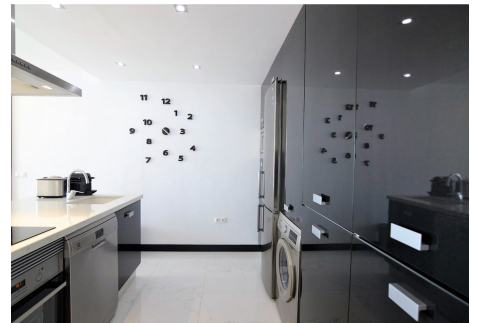

WWW.VIVI-REALESTATE.COM
WWW.VIVI-HOMES.COM