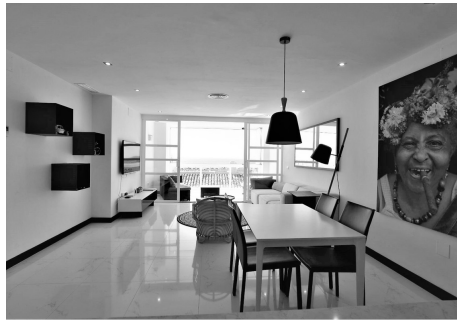

WWW.VIVI-REALESTATE.COM
WWW.VIVI-HOMES.COM