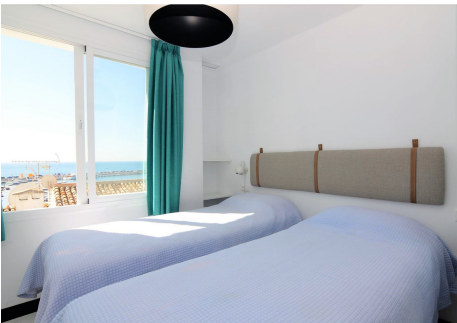

WWW.VIVI-REALESTATE.COM
WWW.VIVI-HOMES.COM