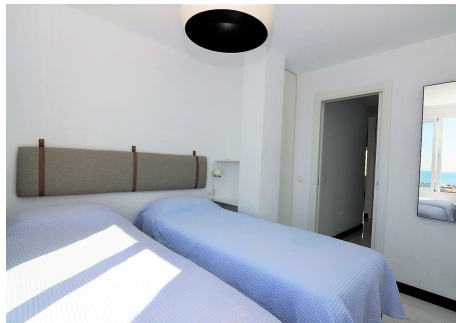

WWW.VIVI-REALESTATE.COM
WWW.VIVI-HOMES.COM