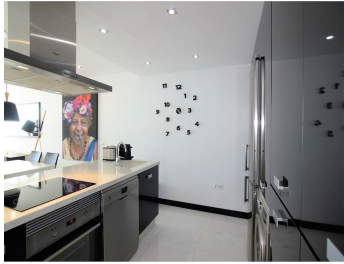

WWW.VIVI-REALESTATE.COM
WWW.VIVI-HOMES.COM

2 BEDROOMS 2 BATHROOMS IN PUERTO BANÚS

📍 Puerto Banús

REF# V3702713 **735.000 €**

BEDS

2

BATHS

2

BUILT

110 m²

TERRACE

15 m²

PUERTO BANUS, Fantastyczny apartament na najwyśszym pi?trze w pe?ni odnowiony, z panoramicznym widokiem na Morze ?ródziemne, Marin? i wybrze?e Marbelli. Parking podziemny w cenie.

Apartament zosta? odnowiony przy u?yciu najnowszej jako?ci i nowoczesnych materia?ów maksymalizuj?cych rozmiary pokoju i zapewniaj?cych cieszy? si? wspania?ym panoramicznym widokiem na morze i port.

Ponadto znajduje si? w spokojnej cz??ci Puerto Banus, wi?c wszystkie sklepy i restauracje s? na wyci?gni?cie r?ki.

Ten budynek ma t wind?, a tak?e ten apartament jest sprzedawany w pe?ni umeblowane i urz?dzone i z podziemnego miejsca parkingowego.

pokochasz t? nieruchomo??... Skontaktuj si? z nami, aby umówi? si? na ogl?danie.

DOST?PNA WIRTUALNA WYCIECZKA