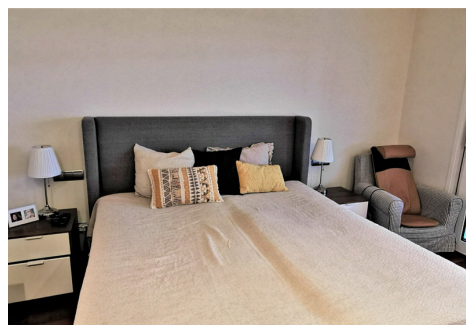

WWW.VIVI-REALESTATE.COM
WWW.VIVI-HOMES.COM

Jeśli szukasz przestronnego i luksusowego apartamentu bardzo blisko plaży i Puerto Banus ze wszystkimi sklepami, restauracjami i barem to nie szukaj dalej. Oglądanie 24/7....