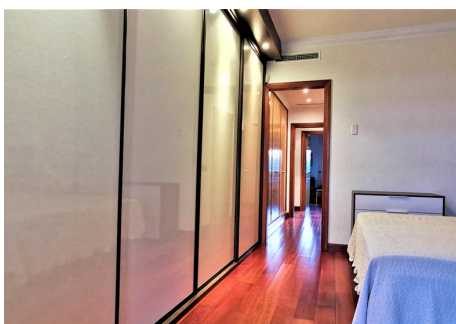

WWW.VIVI-REALESTATE.COM
WWW.VIVI-HOMES.COM

Jeśli szukasz przestronnego i luksusowego apartamentu bardzo blisko plaży i Puerto Banus ze wszystkimi sklepami, restauracjami i barem to nie szukaj dalej. Oglądanie 24/7....