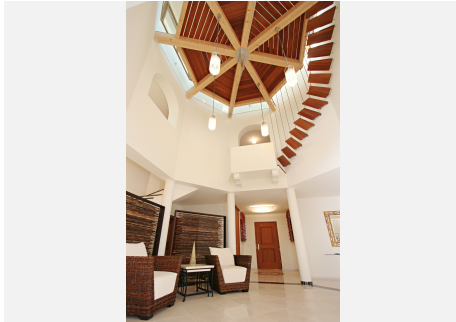

WWW.VIVI-REALESTATE.COM
WWW.VIVI-HOMES.COM