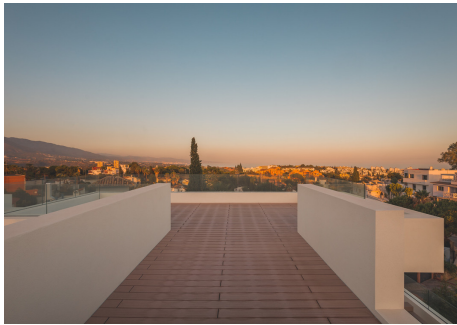

WWW.VIVI-REALESTATE.COM
WWW.VIVI-HOMES.COM