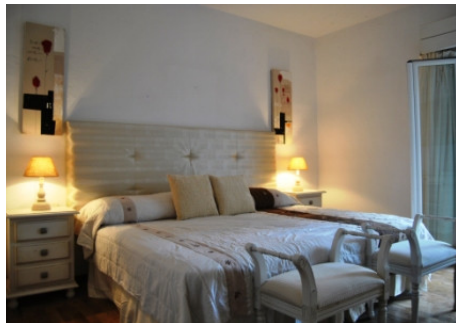

WWW.VIVI-REALESTATE.COM
WWW.VIVI-HOMES.COM