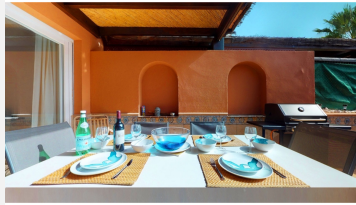

WWW.VIVI-REALESTATE.COM
WWW.VIVI-HOMES.COM