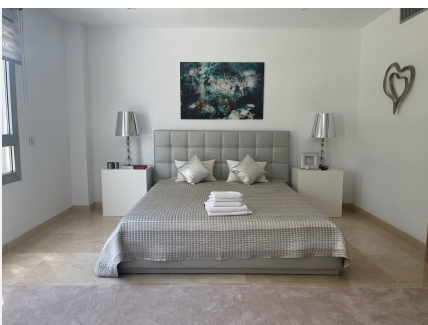

Projekt, składający się z 92 jasnych i przestronnych domów z 3 sypialniami, wyróżnia się dużymi tarasami

WWW.VIVI-REALESTATE.COM
WWW.VIVI-HOMES.COM

wychodzycymi na południe. 4-piętrowe budynki wieżacz przestronne penthousy o nowoczesnym designie i spektakularne solaria, w których można podziwiać od wschodu do zachodu słońca.

Domy są dostarczane w pełni wyposażone w najnowocześniejsze cechy. Kremowy marmur wyróżnia się we wszystkich pomieszczeniach, wielkoformatowe okładziny w łazienkach, duże przesuwne okna na poziomie tarasu, wysokiej klasy sprzęt AGD i RTV, oświetlenie LED, klimatyzacja i ogrzewanie podłogowe w łazienkach – wszystko w standardzie.