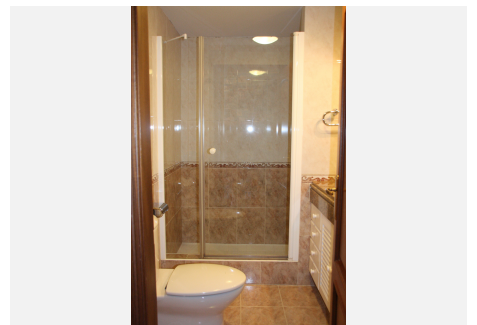

WWW.VIVI-REALESTATE.COM
WWW.VIVI-HOMES.COM