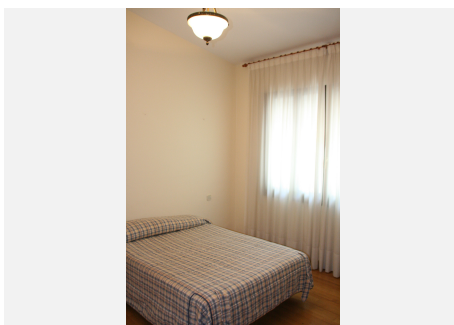

WWW.VIVI-REALESTATE.COM
WWW.VIVI-HOMES.COM