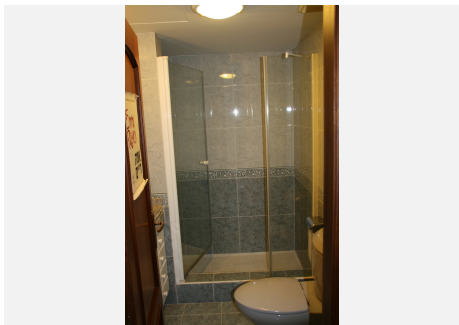

WWW.VIVI-REALESTATE.COM
WWW.VIVI-HOMES.COM