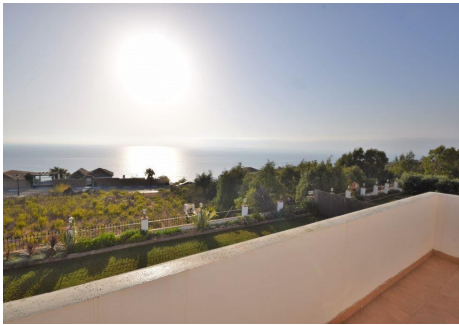

WWW.VIVI-REALESTATE.COM
WWW.VIVI-HOMES.COM