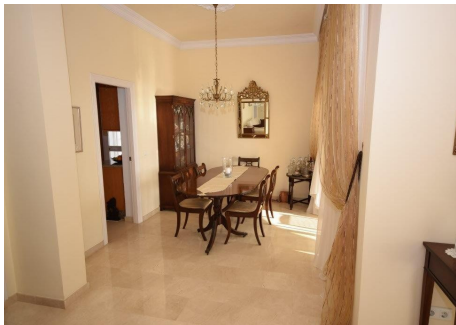

WWW.VIVI-REALESTATE.COM
WWW.VIVI-HOMES.COM