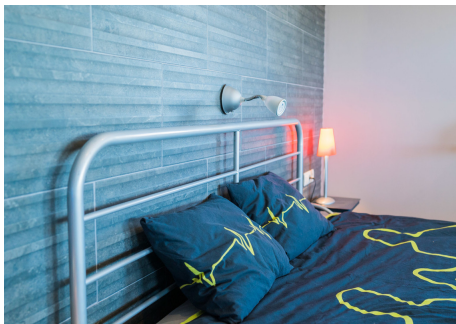

WWW.VIVI-REALESTATE.COM
WWW.VIVI-HOMES.COM