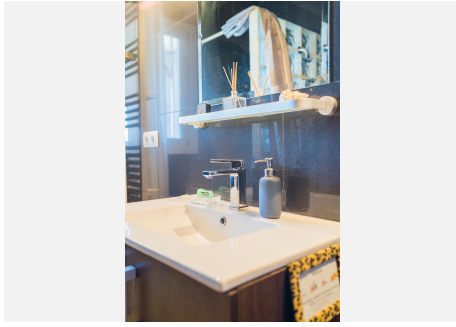

WWW.VIVI-REALESTATE.COM
WWW.VIVI-HOMES.COM