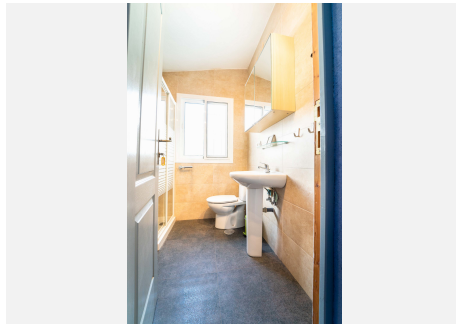

WWW.VIVI-REALESTATE.COM
WWW.VIVI-HOMES.COM