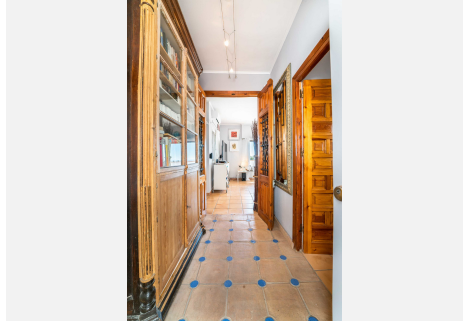

WWW.VIVI-REALESTATE.COM
WWW.VIVI-HOMES.COM