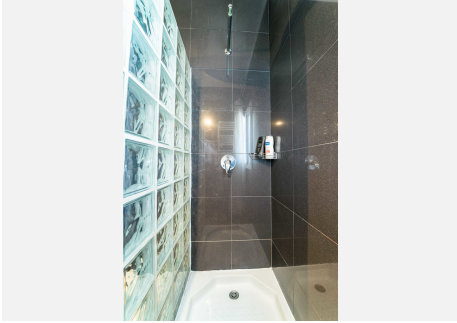

WWW.VIVI-REALESTATE.COM
WWW.VIVI-HOMES.COM