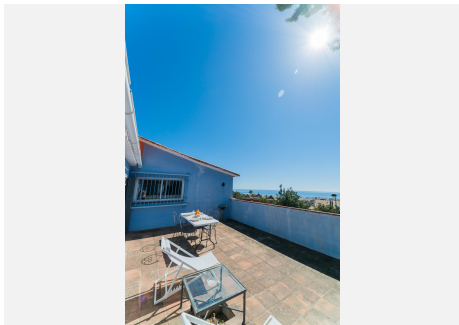

WWW.VIVI-REALESTATE.COM
WWW.VIVI-HOMES.COM