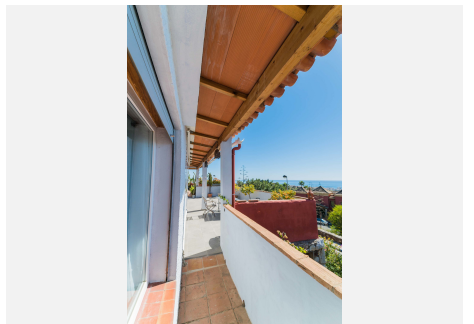

WWW.VIVI-REALESTATE.COM
WWW.VIVI-HOMES.COM