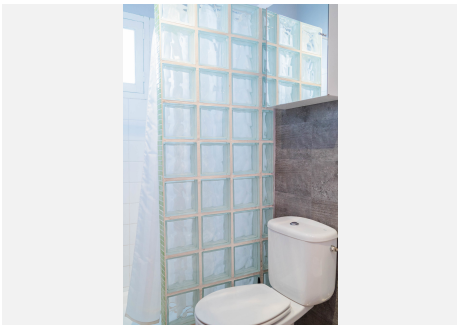

WWW.VIVI-REALESTATE.COM
WWW.VIVI-HOMES.COM